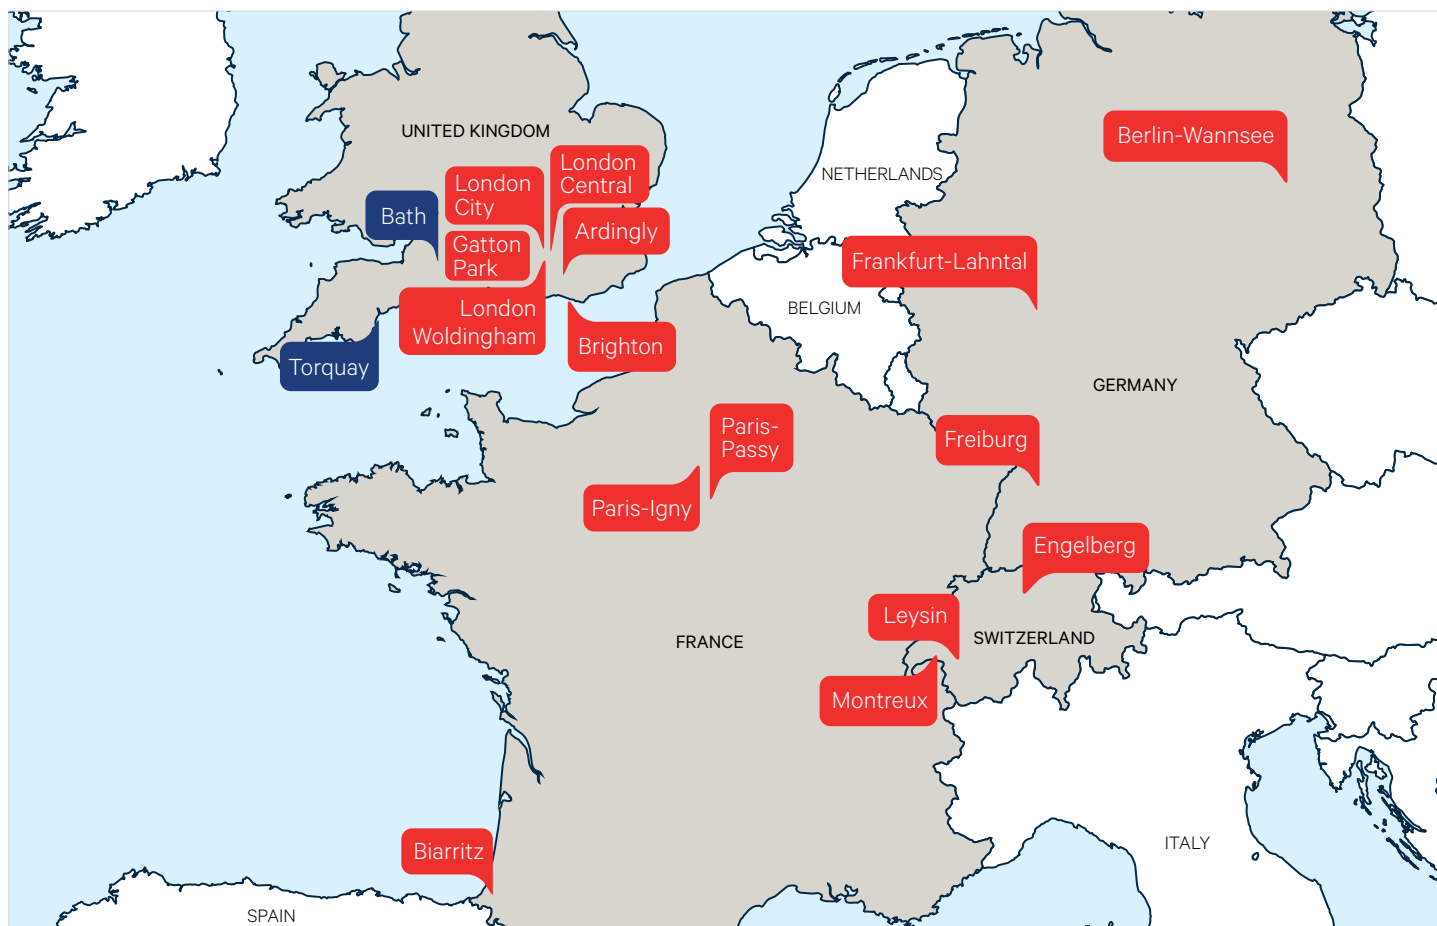

www.alpadia.com

2024

Dates & Destinations

ALPEDIA SUMMER CAMP	AGE RANGE		2024 DATES
LEYSIN	8-17	FR / EN	Spring: 31.03-06.04 / 07.04-13.04 / 14.04-20.04 / 21.04-27.04.2024 Summer: 23.06-29.06 / 30.06-06.07 / 07.07-13.07 / 14.07-20.07 / 21.07-27.07 / 28.07-03.08 / 04.08-10.08.2024 Fall: 29.09-05.10 / 06.10-11.10 / 13.10-19.10 / 20.10-26.10.2024
MONTREUX-RIVIERA	13-17	FR	30.06-06.07 / 07.07-13.07 / 14.07-20.07 / 21.07-27.07 / 28.07-03.08.2024
ENGELBERG	10-17	DE / EN	30.06-06.07 / 07.07-13.07 / 14.07-20.07 / 21.07-27.07 / 28.07-03.08.2024
PARIS-IGNY (groups only)	13-17	FR	Due to the 2024 Olympic Games in Paris, we will not be hosting any summer camps in the city this year.
PARIS-PASSY	13-17	FR / EN	Due to the 2024 Olympic Games in Paris, we will not be hosting any summer camps in the city this year.
BIARRITZ	13-17	FR	23.06-29.06 / 30.06-06.07 / 07.07-13.07 / 14.07-20.07 / 21.07-27.07 / 28.07-03.08 / 04.08-10.08.2024
BERLIN-WANNSEE	13-17	DE	23.06-29.06 / 30.06-06.07 / 07.07-13.07 / 14.07-20.07 / 21.07-27.07 / 28.07-03.08 / 04.08-10.08.2024
FREIBURG	13-17	DE	23.06-29.06 / 30.06-06.07 / 07.07-13.07 / 14.07-20.07 / 21.07-27.07 / 28.07-03.08 / 04.08-10.08.2024
FRANKFURT-LAHNTAL	10-17	DE / EN	23.06-29.06 / 30.06-06.07 / 07.07-13.07 / 14.07-20.07 / 21.07-27.07 / 28.07-03.08 / 04.08-10.08.2024
LONDON-CENTRAL	14-17	EN	30.06-06.07 / 07.07-13.07 / 14.07-20.07 / 21.07-27.07 / 28.07-03.08 / 04.08-10.08.2024
LONDON-CITY	14-17	EN	30.06-06.07 / 07.07-13.07 / 14.07-20.07 / 21.07-27.07 / 28.07-03.08 / 04.08-10.08.2024
LONDON-WOLDINGHAM	10-17	EN	07.07-13.07 / 14.07-20.07 / 21.07-27.07 / 28.07-03.08 / 04.08-10.08.2024
BRIGHTON	10-17	EN	30.06-06.07 / 07.07-13.07 / 14.07-20.07 / 21.07-27.07 / 28.07-03.08 / 04.08-10.08.2024
ARDINGLY	10-17	EN	30.06-06.07 / 07.07-13.07 / 14.07-20.07 / 21.07-27.07 / 28.07-03.08 / 04.08-10.08.2024
GATTON PARK	10-17	EN	07.07-13.07 / 14.07-20.07 / 21.07-27.07 / 28.07-03.08.2024